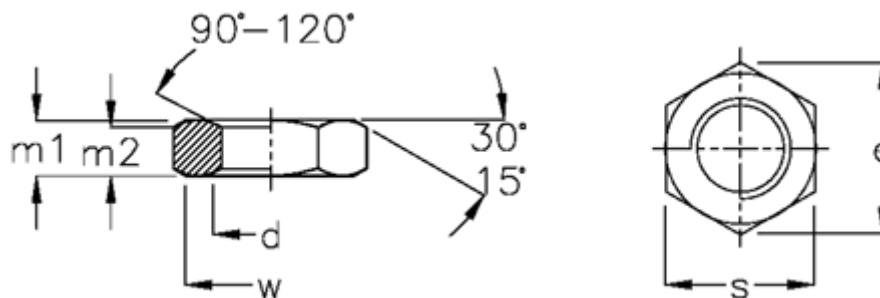

Varenummer: 20185510

Beskrivelse: Kontramøtrik iso 4035-M8 Bruneret

Mål

d	= M8	s max = 13.0
d max	= 8.75	s min = 12.73
d min	= 8.0	w = 11.6
e	= 14.38	
Gevind stigning	= 1.25	
m1 max	= 4.0	
m1 min	= 3.70	
m2	= 3.0	